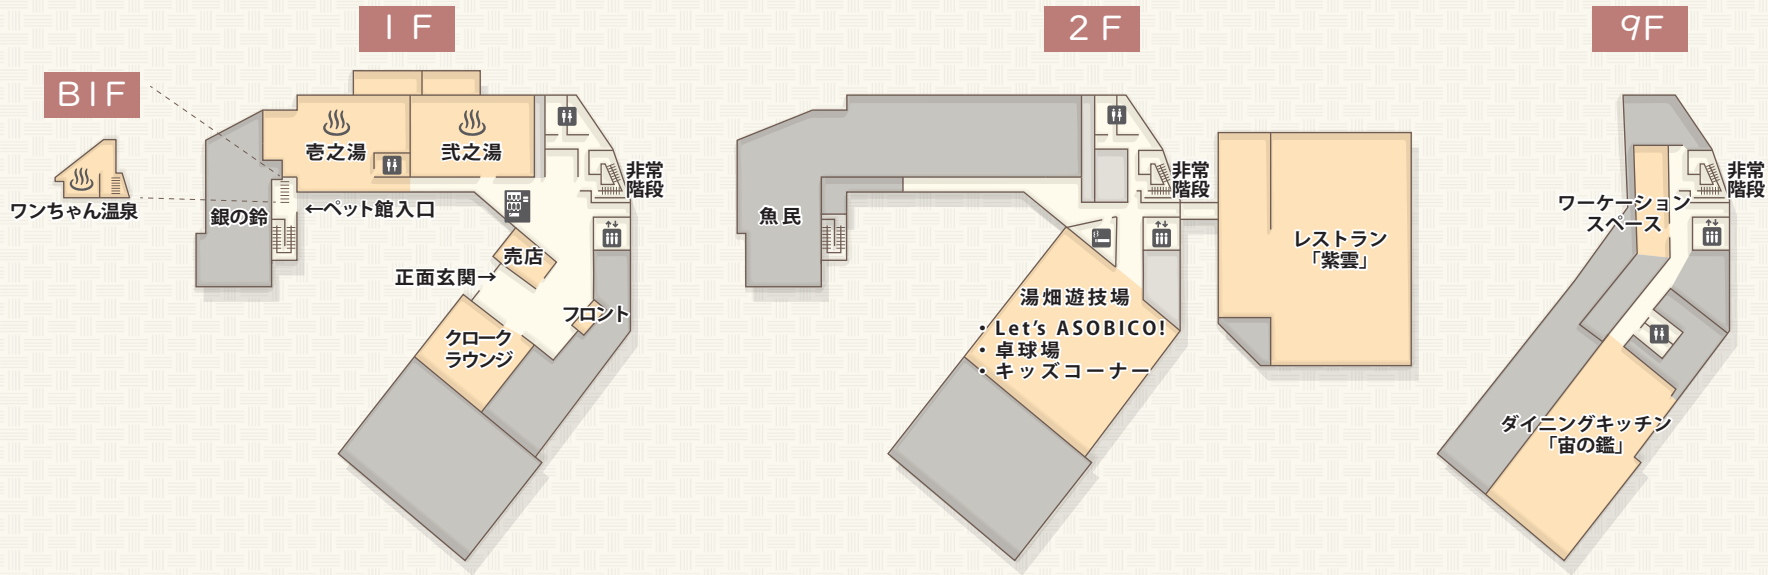

# 館内平面図

# 草津温泉 大東館

## 施設

## フロア案内

|   |
|---|
| 9F  |
| ダイニングキッチン「宙の鑑」<br>ワークーションスペース                               |
| 3F～8F   |
| 客室  |
| 2F  |
| レストラン「紫雲」<br>【湯畑遊技場】<br>・Let's ASOBICO!<br>・卓球場<br>・キッズコーナー |
| 1F  |
| フロント<br>売店<br>大浴場<br>クローク/ラウンジ<br>自動販売機<br>電子レンジ            |
| B1F   |
| ワンちゃん温泉   |