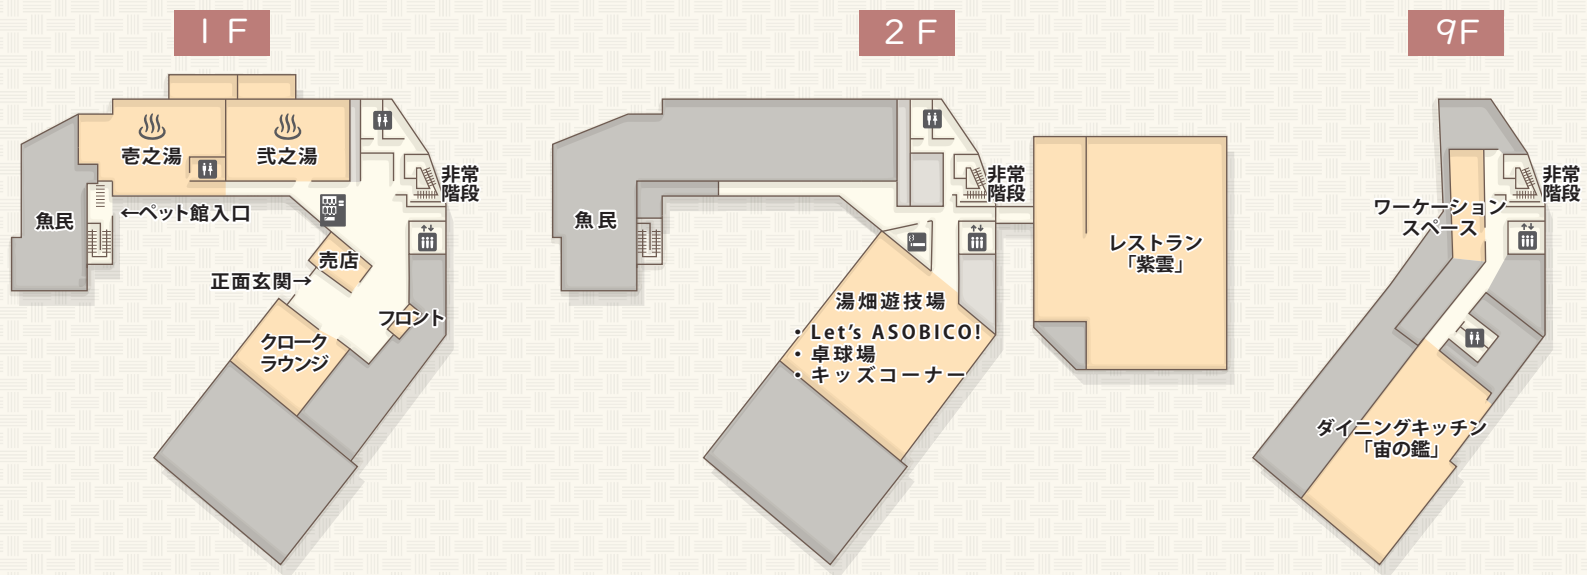

館内平面図

草津温泉 大東館

施設

フロア案内

9F
ダイニングキッチン「宙の鑑」
ワーケーションスペース
≡
3F～8F
客室
≡
2F
レストラン「紫雲」
【湯畑遊技場】
・Let's ASOBICO!
・卓球場
・キッズコーナー
≡
1F
フロント
売店
大浴場
クローク/ラウンジ
自動販売機
電子レンジ

客室